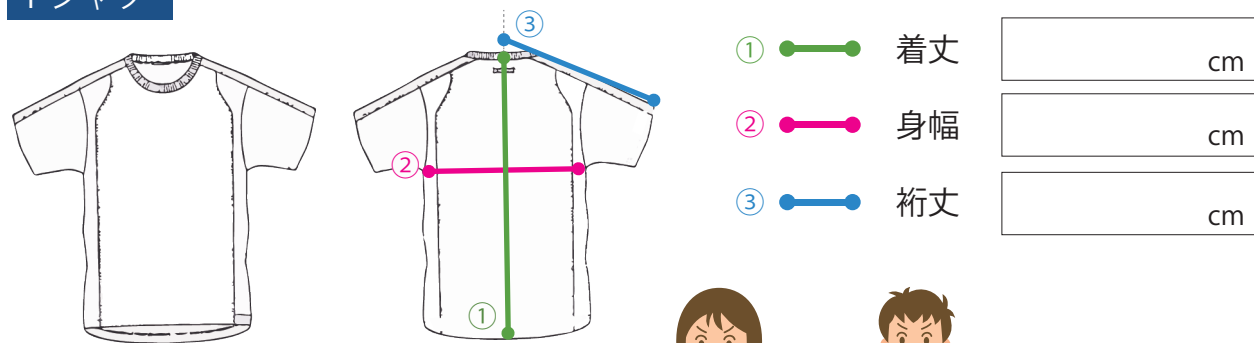

Tシャツ

Tシャツ出来上がり寸法

サイズ	SS	S	M	L	LL	3L
着丈	59cm	62cm	65cm	68cm	71cm	74cm
身幅	45cm	48cm	50cm	53cm	56cm	59cm
桁丈	39cm	41cm	43cm	45cm	47cm	49cm

現在のサイズ **女子生徒は1サイズUP** **男子生徒は2サイズUP** がオススメです！

女子の生徒さんは**1サイズUP**、
男子の生徒さんは**2サイズUP**がオススメです。

トレーニングパンツ

トレーニングパンツはストレートタイプの裾ファスナー無しタイプですので丈合わせが可能です。
-halfパンツは通常サイズでしたら膝丈となります。もし現在ご使用のジャージ下・-halfパンツが有りましたら下記要領で寸法を測定して下さい。その上で下記の商品出来上がり寸法を参考にサイズをお選び下さい。